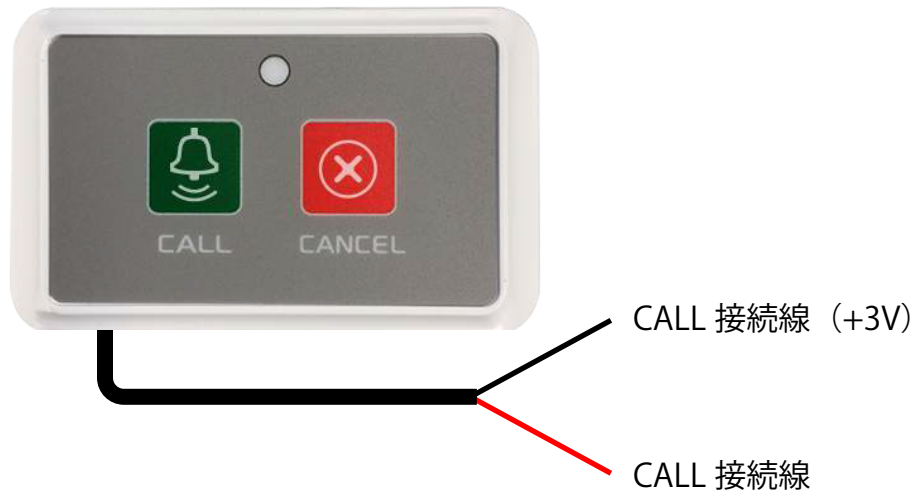

SOLT

制御入力型送信機

MTJ-2XBK-L1

MTJ-2XBK-L2