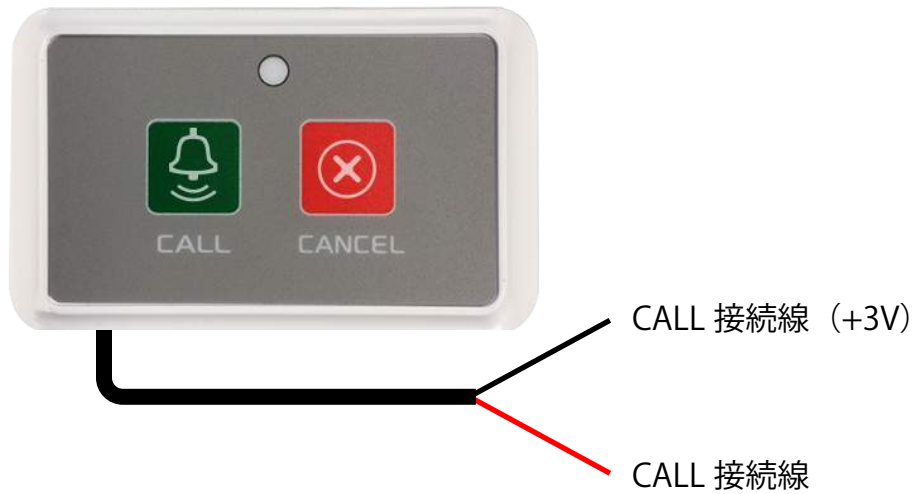

SOLT

制御入力型送信機

MTJ-2XBK-L1

MTJ-2XBK-L2