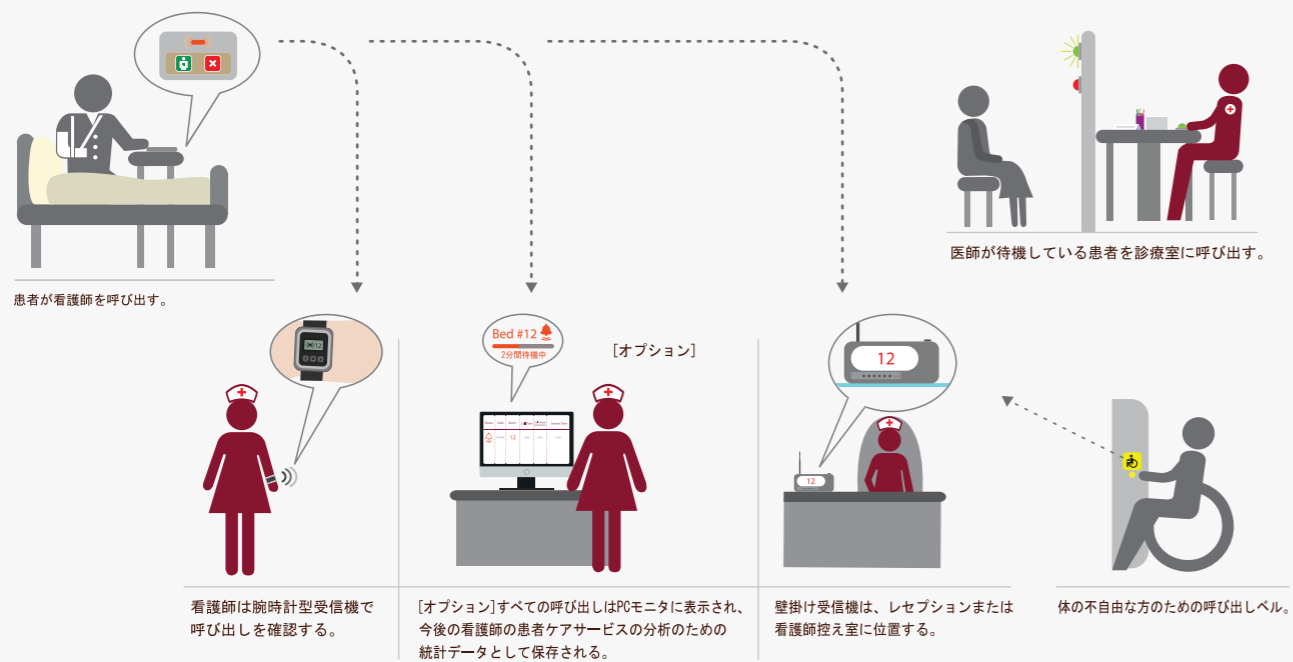

マグネット式充電、充電効率
容易で正確な保管を実現

SOLT-GPの対衝撃性能
落としても壊れない

レストランソリューション

産業分野ソリューション

システムの概念

SOLT

病院ソリューション

フードコートお客様呼び出し