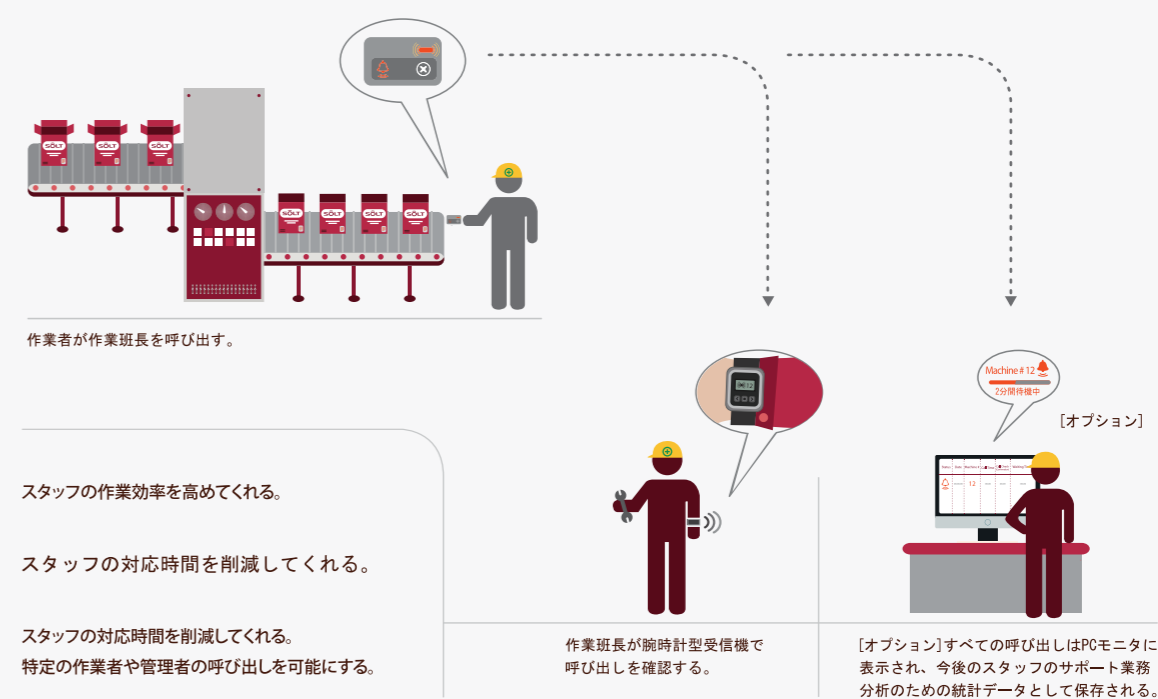

マグネット式充電、充電効率
容易で正確な保管を実現

SOLT-GPの対衝撃性能
落としても壊れない

レストランソリューション

産業分野ソリューション

システムの概念

SOLT

病院ソリューション

フードコートお客様呼び出し