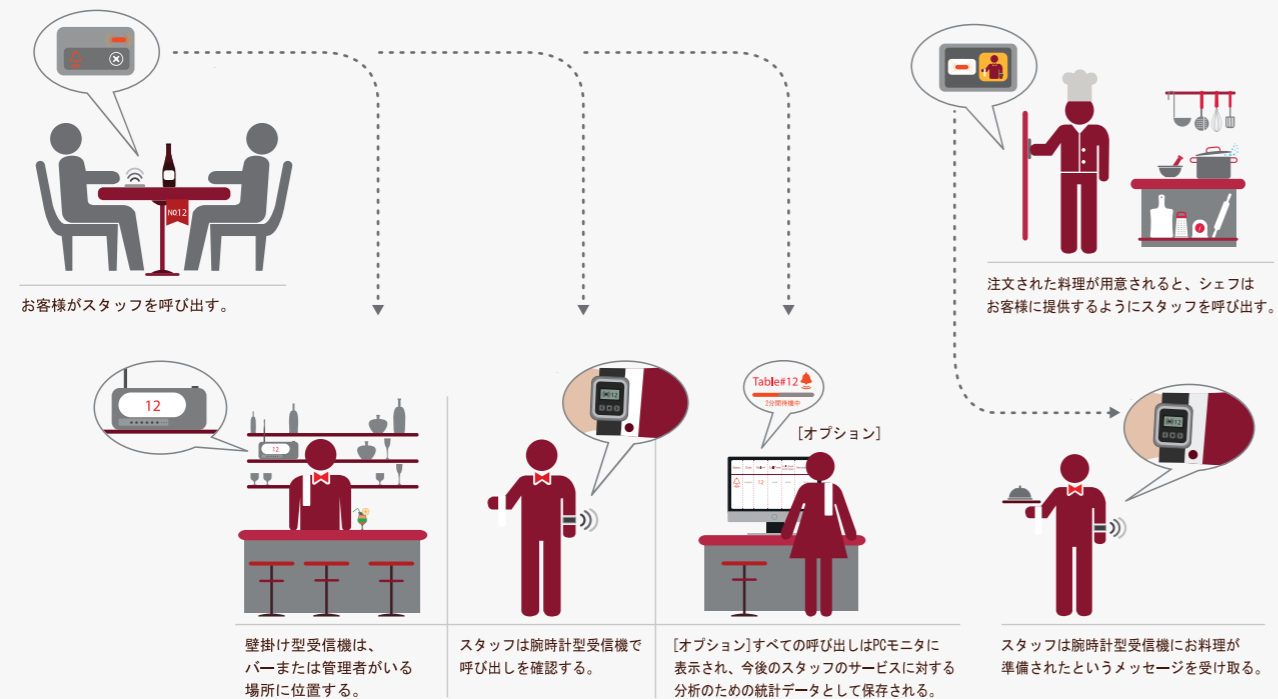

※ 仕様と機能は、予告なしに変更されることがあります。

品格のあるデザイン

Guest Paging System

特徴や長所

安定した構造の受信機です。受信するとLED、パイプ、音でお知らせします。
受信機構造は完全防水を実現
モダンなデザインの受信機は積重ねることで充電します。充電器の設置場所に考慮した設計
ピアノブラック色を採用。洗練されたデジタル画像に押しやすいタッチ感

“フードコートや病院での患者さんの呼び出しにSOLT-ゲストページャー”

マグネット式充電、充電効率
容易で正確な保管を実現

SOLT-GPの対衝撃性能
落としても壊れない

レストランソリューション

産業分野ソリューション

システムの概念

SOLT

病院ソリューション

フードコートお客様呼び出し